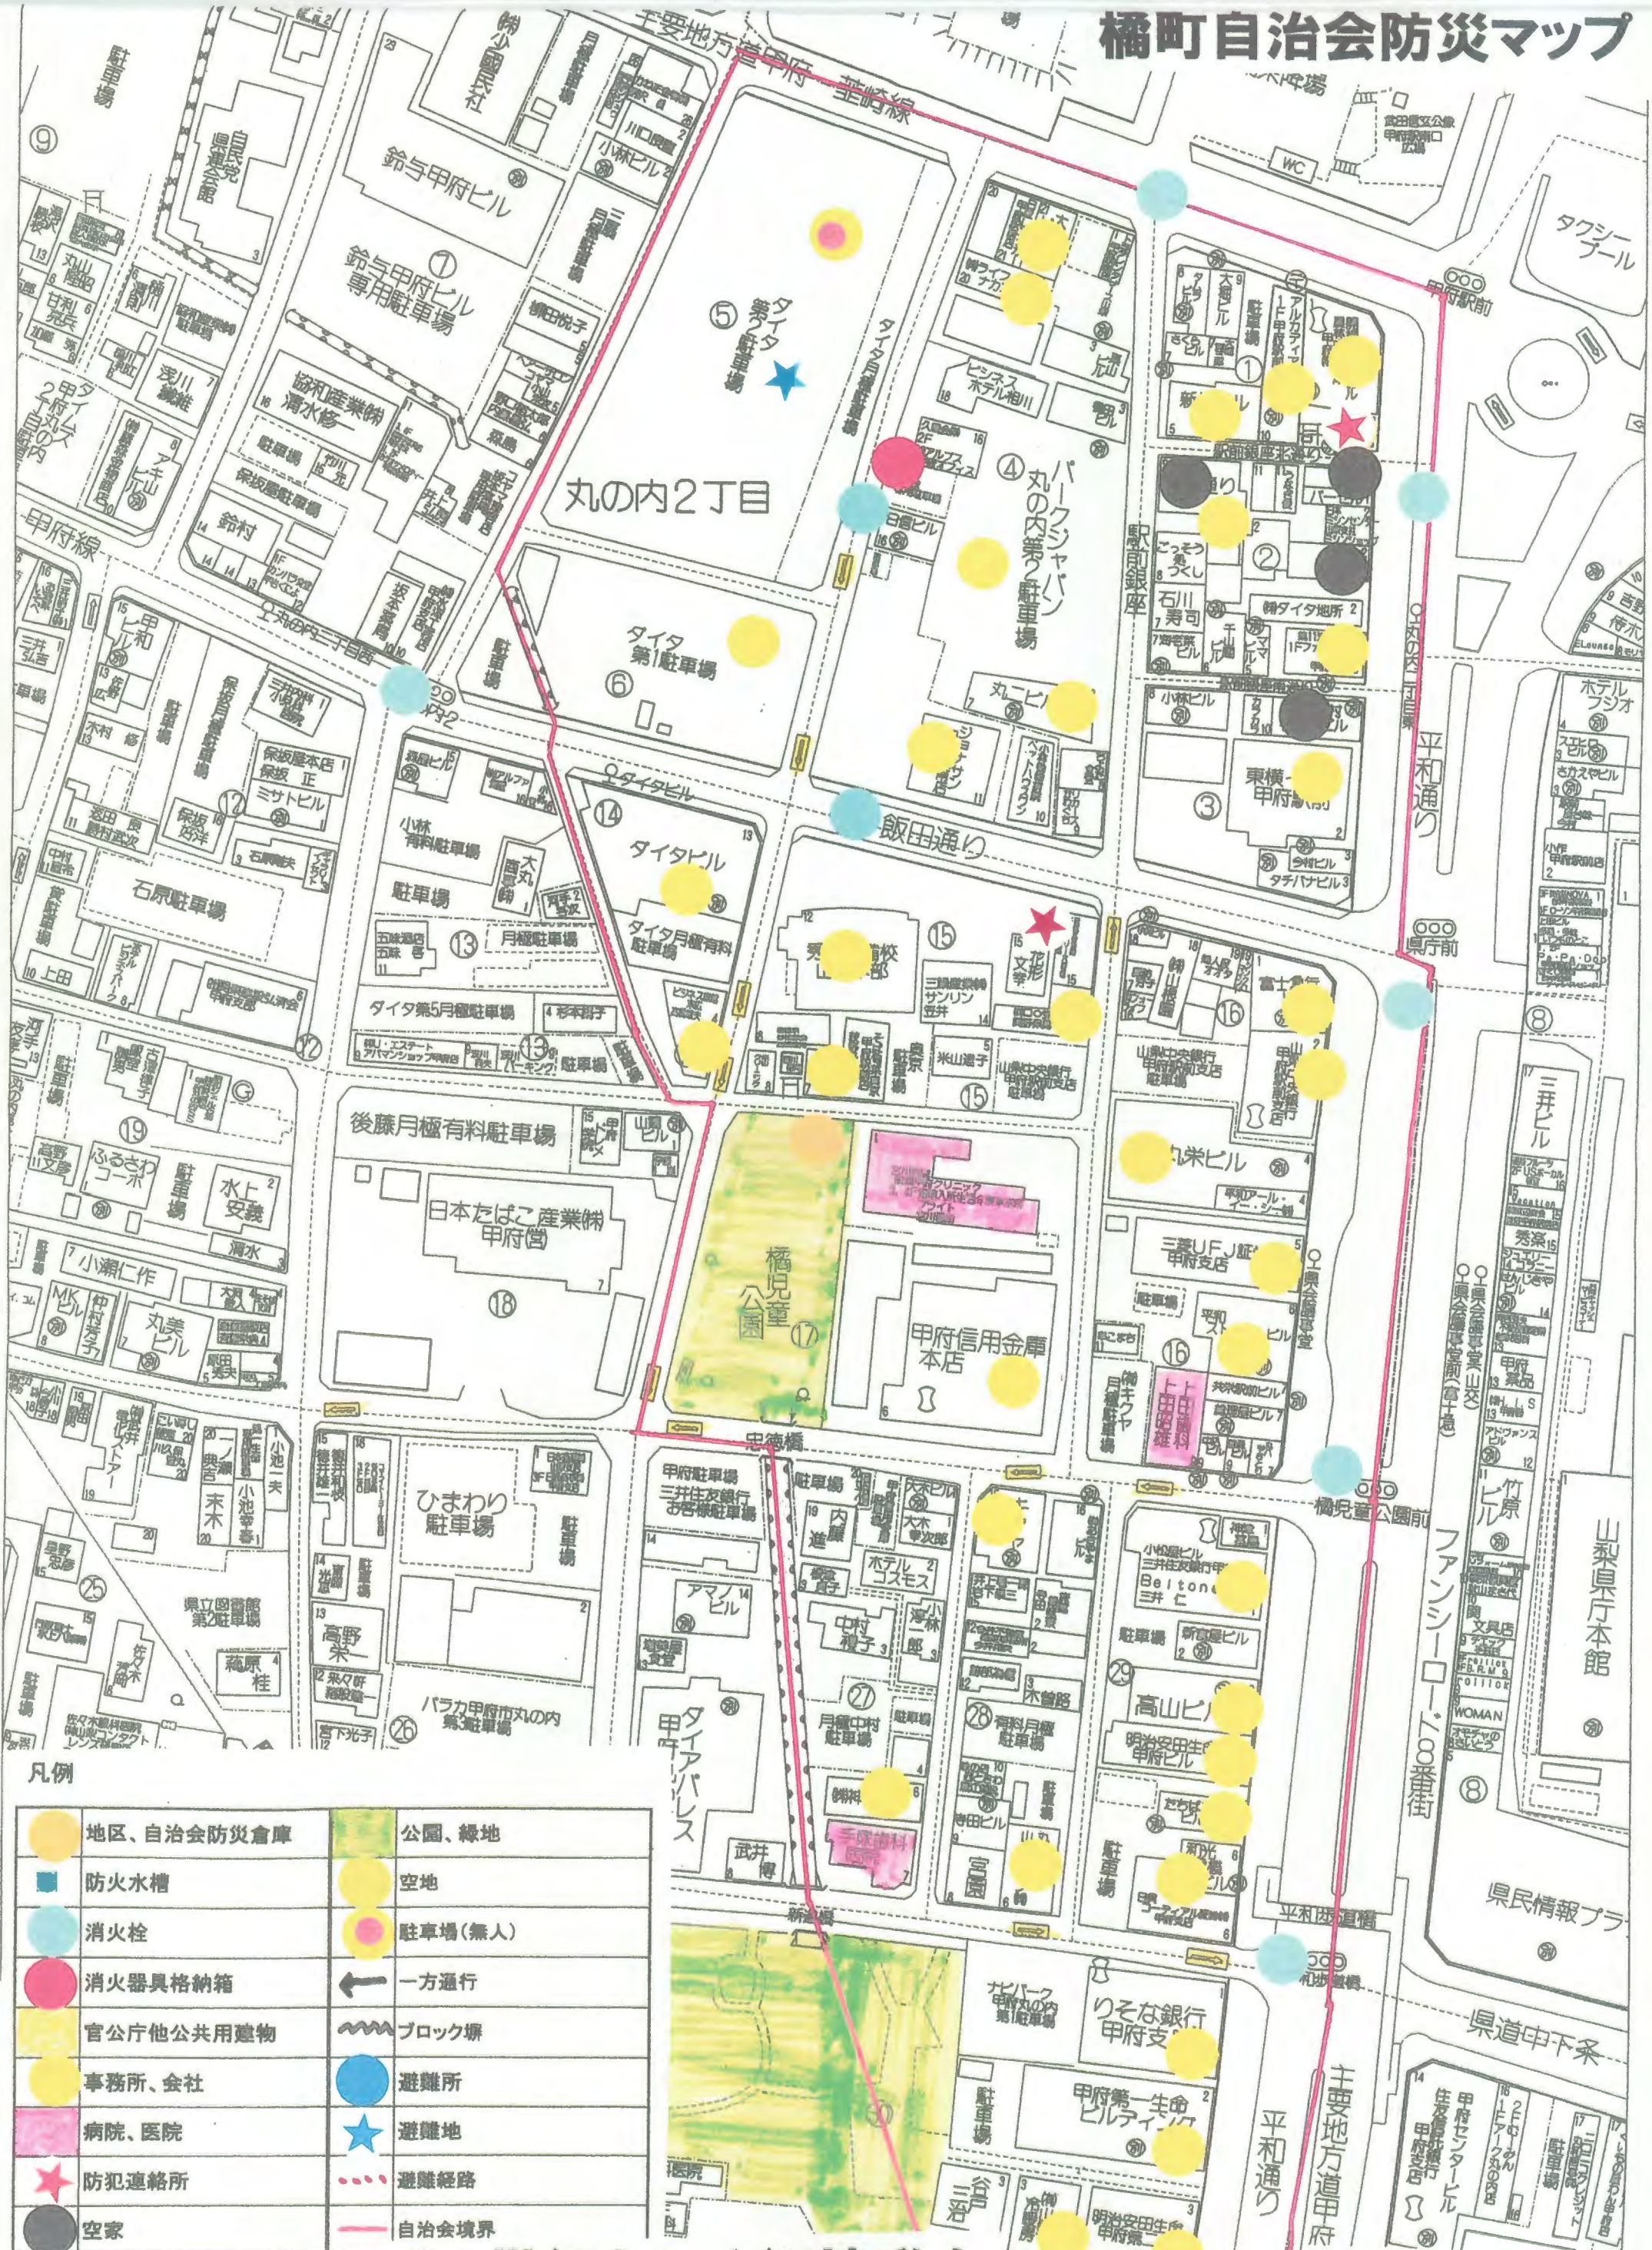

桶町自治会防災マップ

凡例

	地区、自治会防災倉庫		公園、緑地
	防火水槽		空地
	消火栓		駐車場(無人)
	消火器具格納箱		一方通行
	官公庁他公共用建物		ブロック塀
	事務所、会社		避難所
	病院、医院		避難地
	防犯連絡所		避難経路
	空家		自治会境界

甲府市丸の内2丁目付近

21世紀まちづくり協議会

平成 23 年 3 月